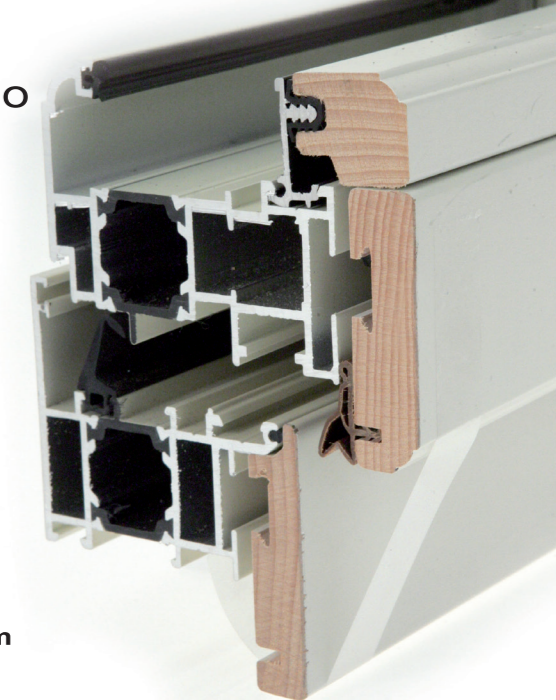

Ferramenta delle primarie aziende produttrici in linea con i più alti standard qualitativi europei.

Vetri

I sistemi sono progettati per l'inserimento di vetri isolanti a una o due camere d'aria, vetri di sicurezza, vetri speciali fino a 45 mm. Le sigillature sono a doppia guarnizione esterna ed interna.

- Profilo portante in alluminio multicamere a taglio termico
- Sistema di isolamento **Tisystem** nella giunzione alluminio-legno
- Vetri isolanti a uno o più intercapedini con gas tecnici isolanti
- Guarnizione elastica per evitare infiltrazioni nel legno
- Guarnizione giunto aperto con precamera 4 cm²
- Ferramenta regolabile per una migliore tenuta delle guarnizioni
- Fermavetro senza viti a vista